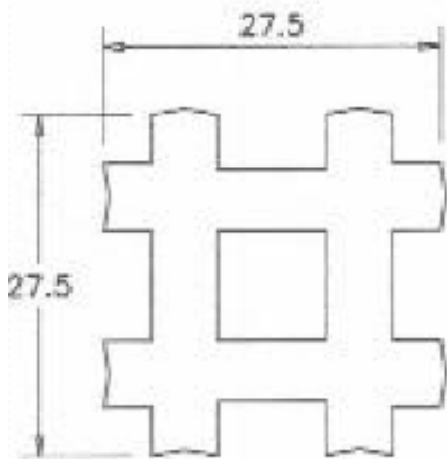

ADOPASTO TIPO GATO

COLORES	MEDIDAS			PZAS.xM2.	PESO x PZA. Kg.
	ANCHO (CMS)	ALTO (CMS)	LARGO (CMS)		
GRIS ROSA NEGRO OCRE AMARILLO	27.5	7.5	27.5	12.5	8.0

PLANTA

VISTA ISOMETRICA